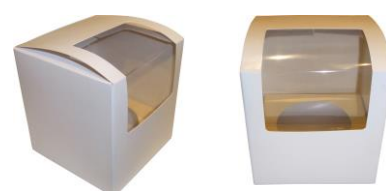

CAJAS DE CUPCAKE	
Código	Descripción
5754091809	BASE CAKE AUTOM. 9X18X9 CM - 2 U.
5754181809	BASE CAKE AUTOM. 18X18X9 CM - 4 U.
5754182709	BASE CAKE AUTOM. 18X27X9 CM - 6 U.
5754273609	BASE CAKE AUTOM. 27X36X9 CM - 12 U.
5754BC181809	BASE CAKE 18X18X9 BLANCA - 4U.
5754S04808	INTERIOR 48X8 CM. 6 AGUJ.DE 6.3
5754S091809	SEPARADOR BASE CAKE 09X18 - 2U.
5754S181805	SEPARADOR BASE CAKE 18X18 CAP Nº5
5754S181809	SEPARADOR BASE CAKE 18X18 - 4U.
5754S182709	SEPARADOR BASE CAKE 18X27 - 6U.
5754S273609	SEPARADOR BASE CAKE 27X36 - 12U.
647T091809	TAPA PVC TROQUELADA 9X18X9 - 2 U.
647T181809	TAPA PVC TROQUELADA 18X18X9 - 4 U.
647T182709	TAPA PVC TRAQUELADA 17X27X9 - 6 U.
647T273609	TAPA PVC TROQUELADA 27X36X9 - 12 U.
5370090090010	CAJA C/VENT. 1 CUPCAKE 9X9X10 CM.
5072CR10	CAJA TEC CREMA 10 CM. STANDARD
5072KR20	CAJA TEC KRAFT 20 CM / 100 UD
5072MA10	CAJA TEC MARRON OSCURO 10 CM.
5072NE10	CAJA TEC NEGRO 10 CM.
5072RU10	CAJA TEC RUBINE 10 CM. STANDARD
5072SA10	CAJA TEC SALMON 10 CM. STANDARD
5072VE10	CAJA TEC VERDE CLARO 10 CM. STAND
5072VI10	CAJA TEC VIOLETA 10 CM. STANDARD
5754S090909	SEPARADOR BASE CAKE 09X09 - 1U.